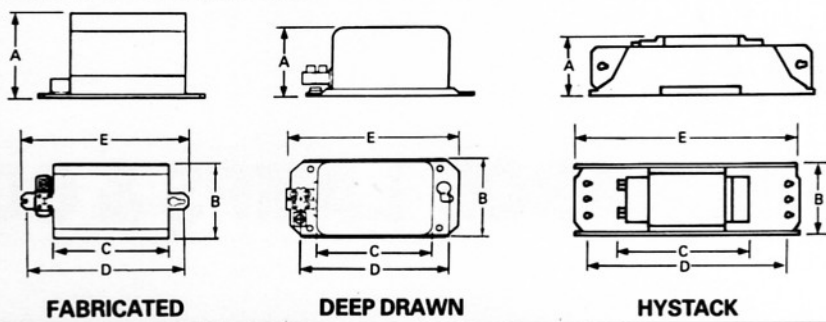

BALLAST DIMENSIONS

Dimensions in mm

BALLAST	VOLTAGE	A	B	C	D	E	CAN TYPE
MERCURY							
BHL 50	240	63	68	88	102	118	D
BHL 80	240	63	68	88	102	118	D
BHL 125	240	63	68	88	102	118	D
BHL 250	240	67	80	120	134	149	D
BHL 400	240	67	80	120	134	149	D
BHL 700	240	132	114	170	195	210	F
BHL 1000	240	132	114	170	220	235	F
BHL 2000	415	170	169	215	240	255	F

SOX

BSX 18	240	36	45	97	-	-	H
BSX 355	240	38	45	118	180	195	H
BSX 90	240	63	68	88	102	118	D
BSX 135	240	89	85	130	153	168	D
L4135	200/220/240	108	106	130	177	189	F

SON

BSN 50	240	63	68	88	102	118	D
BSN 70	240	63	68	88	102	118	D
BSN 100	240	67	80	120	134	149	D
BSN 150	240	92	90	125	172	184	F
BSN 250	220/240	108	106	130	177	189	F
BSN 400	220/240	108	106	130	177	189	F
BSN 1000	240	169	140	215	240	255	F
BHL 250	240	67	80	120	134	149	D
BHL 400	240	67	80	120	134	149	D