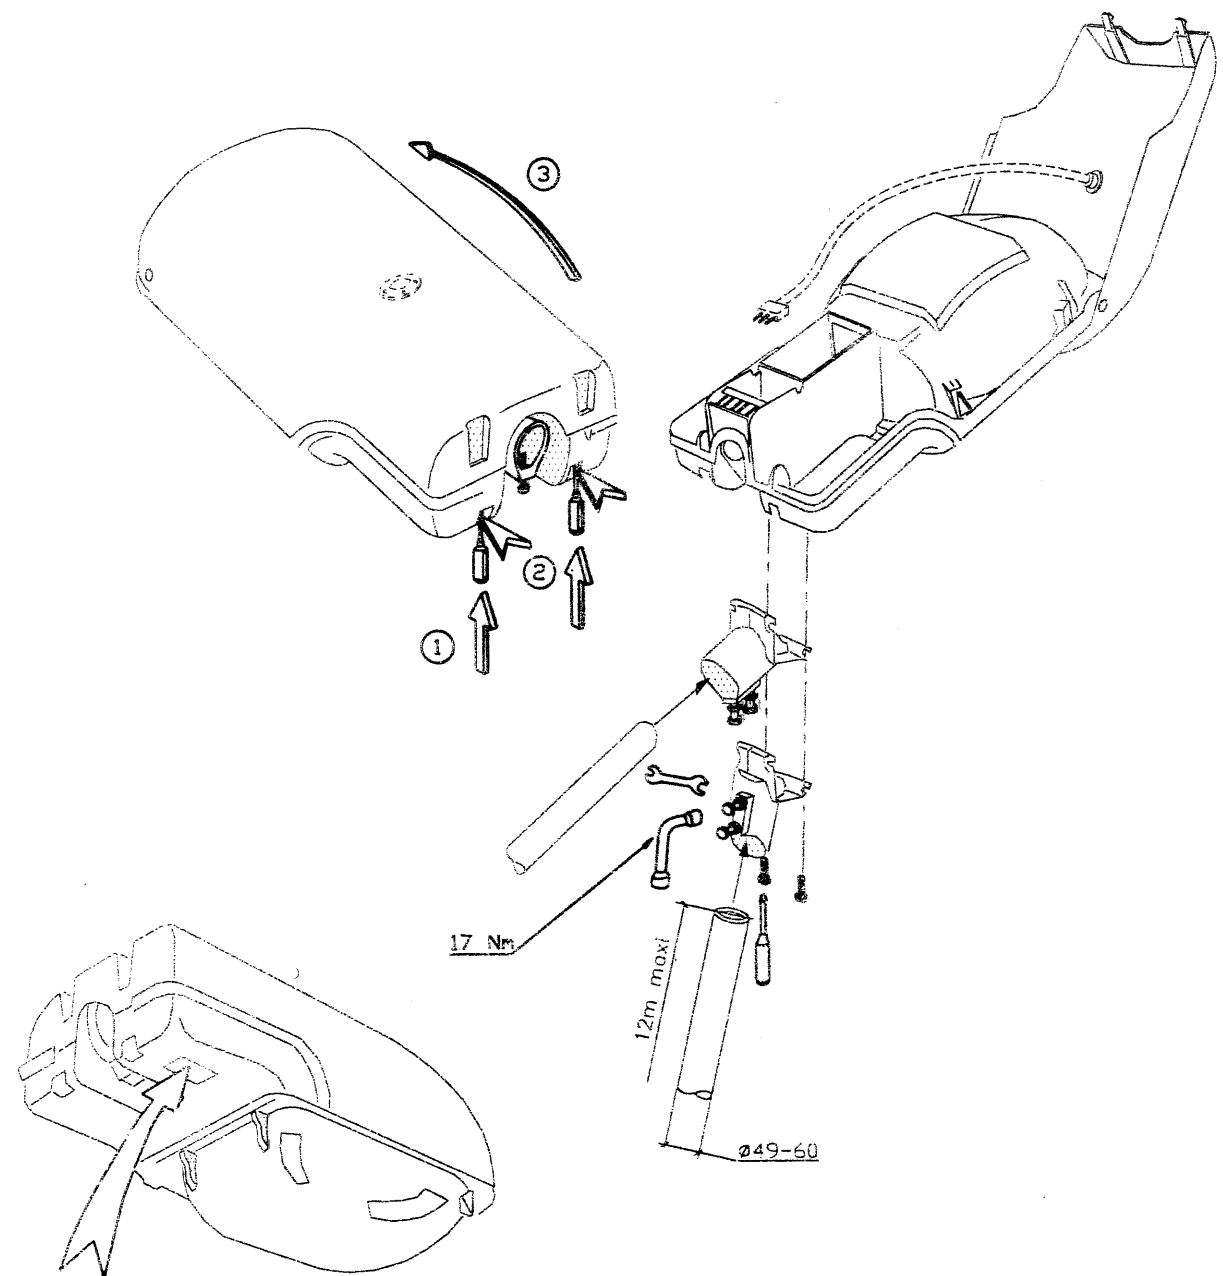

THORN

PILOTE T1

Notice de montage
Installation instructions
Foglio istruzioni

Montageanleitung
Monteringsanvisning
Asennusohje
Instrukcja montażu

notice / leaflet : 201738 B

		E 27		E 40		MBF 50		MBF 80		MBF 125		SON-T 50		SON-T 70		SON-T 100		SON-T 150	
RA		4.40	4.40	4.65	4.65	5.50	5.50	5.50	5.80	5.80	5.80	5.50	5.80	6.60	6.60	6.60	6.60	7.10	7.10
		3.80	3.80	4.05	4.05	4.90	4.90	4.90	5.20	5.20	5.20	4.90	5.20	6.00	6.00	6.00	6.00	6.50	6.50
RV		6.00	6.00	6.25	6.25	7.10	7.10	7.10	7.40	7.40	7.40	7.10	7.40	8.20	8.20	8.20	8.20	8.70	8.70
		5.40	5.40	5.65	5.65	6.50	6.50	6.50	6.80	6.80	6.80	6.50	6.80	7.60	7.60	7.60	7.60	8.10	8.10

		MBF 50	MBF 80	MBF 125	SON-T 50	SON-T 70	SON-T 100	SON-T 150
		6	6	6	5	5	6	6
		4.5	4.5	4.5	3.5	3.5	5	5
		13	11	9	11	11	8	8

SON-T 150

Installation instructions.
Notice de montage.
Foglio istruzioni.

Montageanweisung.
Monteringsanvisning.
Asennusohje.

THORN

Notice N° 201739 A

PILOTE T2-T3

RA	RV	T2						T3		
		NUE LESS GEAR	MBF 125	MBF 250	SON-T 100	SON-T 150	SON-T 250	NUE LESS GEAR	MBF 400	SON-T 400
8.35	10.25	8.35	10.25	13.75	13.35	13.85	14.45	10.25	14.75	15.85
7.30	11.30	7.30	11.30	12.75	12.75	12.75	11.50	7.30	11.80	12.90
8.80	14.00	8.80	14.00	10.40	10.40	10.90	11.50	8.55	13.05	14.15
11.05	15.00	11.05	15.00	11.65	11.65	12.15	12.75	8.55	13.05	14.15
12.05	16.00	12.05	16.00	10.40	10.40	10.90	11.50	7.30	11.80	12.90
12.05	16.00	12.05	16.00	11.65	11.65	12.15	12.75	8.55	13.05	14.15