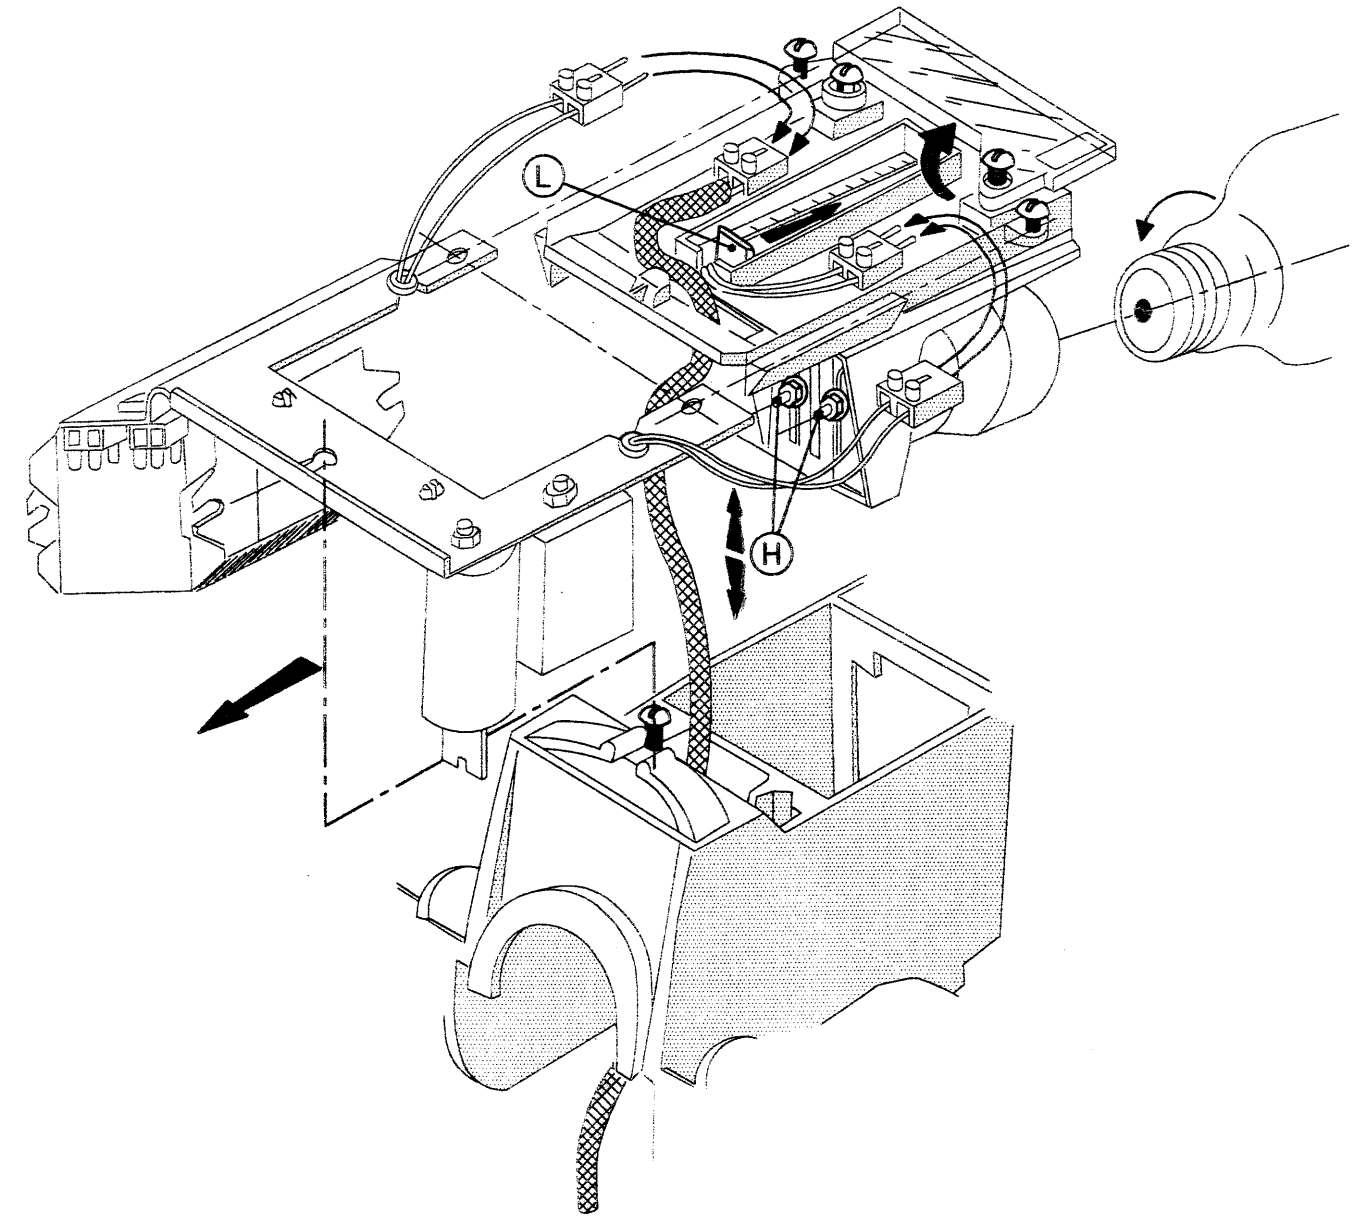

E 27		E 40		MBF 50		MBF 80		MBF 125		SON-T 50		SON-T 70		SON-T 100		SON-T 150	
RA		4.40	4.40	4.65	4.65	5.50	5.50	5.50	5.80	5.80	5.80	5.50	5.80	6.60	6.60	6.60	6.60	7.10	7.10
		3.80	3.80	4.05	4.05	4.90	4.90	4.90	5.20	5.20	5.20	4.90	5.20	6.00	6.00	6.00	6.00	6.50	6.50
RV		6.00	6.00	6.25	6.25	7.10	7.10	7.10	7.40	7.40	7.40	7.10	7.40	8.20	8.20	8.20	8.20	8.70	8.70
		5.40	5.40	5.65	5.65	6.50	6.50	6.50	6.80	6.80	6.80	6.50	6.80	7.60	7.60	7.60	7.60	8.10	8.10

		MBF 50	MBF 80	MBF 125	SON-T 50	SON-T 70	SON-T 100	SON-T 150
		6	6	6	5	5	6	6
		4.5	4.5	4.5	3.5	3.5	5	5
		13	11	9	11	11	8	8