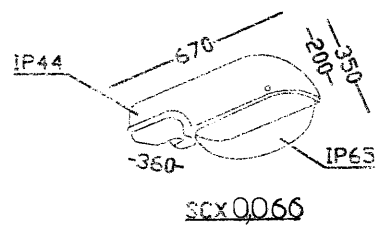

THORN

PILOTE T1

Notice de montage
Installation instructions
Foglio istruzioni

Montageanleitung
Monteringsanvisning
Asennusohje
Instrukcja montażu

notice / leaflet : 201738 B

		E 27		E 40		MBF 50		MBF 80		MBF 125		SON-T 50		SON-T 70		SON-T 100		SON-T 150	
RA		4.40	4.40	4.65	4.65	5.50	5.50	5.50	5.80	5.80	5.80	5.50	5.80	6.60	6.60	6.60	6.60	7.10	7.10
		3.80	3.80	4.05	4.05	4.90	4.90	4.90	5.20	5.20	5.20	4.90	5.20	6.00	6.00	6.00	6.00	6.50	6.50
RV		6.00	6.00	6.25	6.25	7.10	7.10	7.10	7.40	7.40	7.40	7.10	7.40	8.20	8.20	8.20	8.20	8.70	8.70
		5.40	5.40	5.65	5.65	6.50	6.50	6.50	6.80	6.80	6.80	6.50	6.80	7.60	7.60	7.60	7.60	8.10	8.10

		MBF 50	MBF 80	MBF 125	SON-T 50	SON-T 70	SON-T 100	SON-T 150
		6	6	6	5	5	6	6
		4.5	4.5	4.5	3.5	3.5	5	5
		13	11	9	11	11	8	8

SON-T 150

Installation instructions.
Notice de montage.
Foglio istruzioni.

Montageanweisung.
Monteringsanvisning.
Asennusohje.

THORN

Notice N° 201739 A

PILOTE T2-T3

RA	RV	T2						T3		
		NUE LESS GEAR	MBF 125	MBF 250	SON-T 100	SON-T 150	SON-T 250	NUE LESS GEAR	MBF 400	SON-T 400
8.35	10.25	8.35	10.25	13.75	13.35	13.85	14.45	10.25	14.75	15.85
7.30	11.30	7.30	11.30	12.75	12.75	12.75	11.50	7.30	11.80	12.90
8.80	14.00	8.80	14.00	10.40	10.40	10.90	11.50	8.55	13.05	14.15
11.05	15.00	11.05	15.00	11.65	11.65	12.15	12.75	8.55	13.05	14.15
12.05	16.00	12.05	16.00	10.40	10.40	10.90	11.50	7.30	11.80	12.90
12.05	16.00	12.05	16.00	11.65	11.65	12.15	12.75	8.55	13.05	14.15