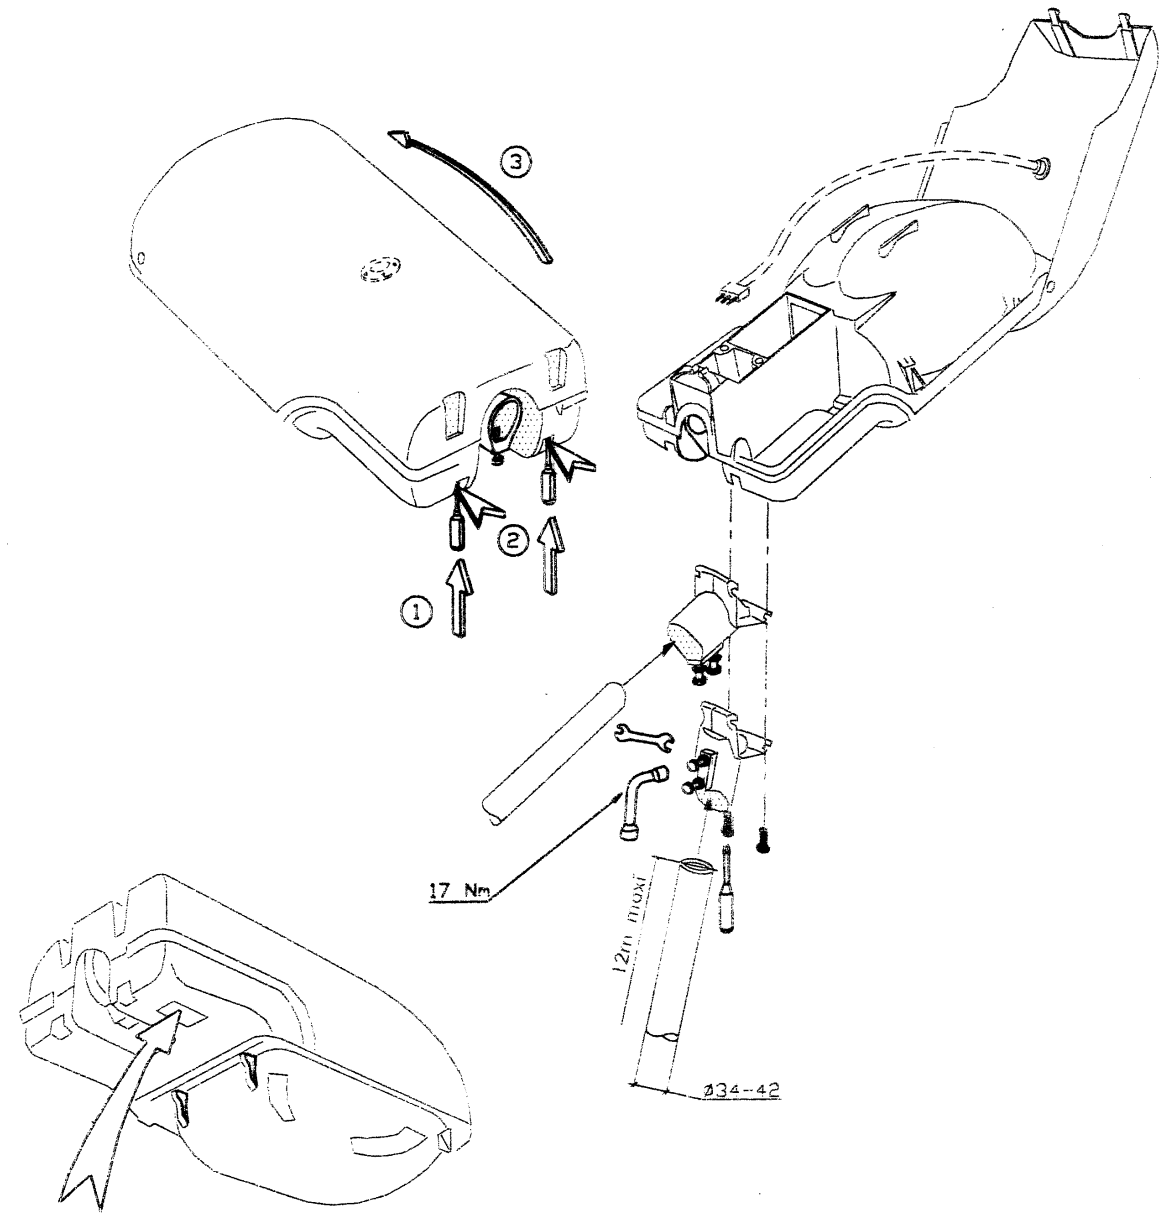

THORN

PILOTE T1

Notice de montage
Installation instructions
Foglio istruzioni

Montageanleitung
Monteringsanvisning
Asennusohje
Instrukcja montażu

notice / leaflet : 201738 B

		E 27		E 40		MBF 50		MBF 80		MBF 125		SON-T 50		SON-T 70		SON-T 100		SON-T 150	
RA		4.40	4.40	4.65	4.65	5.50	5.50	5.50	5.80	5.80	5.80	5.50	5.80	6.60	6.60	6.60	6.60	7.10	7.10
		3.80	3.80	4.05	4.05	4.90	4.90	4.90	5.20	5.20	5.20	4.90	5.20	6.00	6.00	6.00	6.00	6.50	6.50
RV		6.00	6.00	6.25	6.25	7.10	7.10	7.10	7.40	7.40	7.40	7.10	7.40	8.20	8.20	8.20	8.20	8.70	8.70
		5.40	5.40	5.65	5.65	6.50	6.50	6.50	6.80	6.80	6.80	6.50	6.80	7.60	7.60	7.60	7.60	8.10	8.10

		MBF 50	MBF 80	MBF 125	SON-T 50	SON-T 70	SON-T 100	SON-T 150
		6	6	6	5	5	6	6
		4.5	4.5	4.5	3.5	3.5	5	5
		13	11	9	11	11	8	8

SON-T 150

Installation instructions.
Notice de montage.
Foglio istruzioni.

Montageanweisung.
Monteringsanvisning.
Asennusohje.

THORN

Notice N° 201739 A

PILOTE T2-T3

RA	RV	T2						T3		
		NUE LESS GEAR	MBF 125	MBF 250	SON-T 100	SON-T 150	SON-T 250	NUE LESS GEAR	MBF 400	SON-T 400
8.35	10.25	8.35	10.25	13.75	13.35	13.85	14.45	10.25	14.75	15.85
7.30	11.30	7.30	11.30	12.75	12.75	12.75	11.50	7.30	11.80	12.90
8.80	14.00	8.80	14.00	10.40	10.40	10.90	11.50	8.55	13.05	14.15
11.05	15.00	11.05	15.00	11.65	11.65	12.15	12.75	8.55	13.05	14.15
12.05	16.00	12.05	16.00	10.40	10.40	10.90	11.50	7.30	11.80	12.90
12.05	16.00	12.05	16.00	11.65	11.65	12.15	12.75	8.55	13.05	14.15