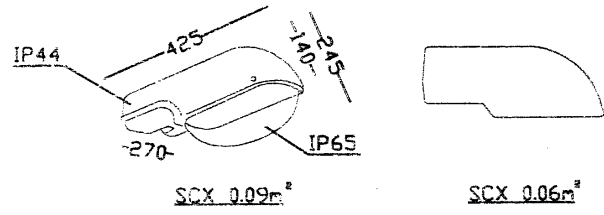

THORN

PILOTE T1

Notice de montage
Installation instructions
Foglio istruzioni

Montageanleitung
Monteringsanvisning
Asennusohje
Instrukcja montażu

notice / leaflet : 201738 B

		E 27		E 40		MBF 50		MBF 80		MBF 125		SON-T 50		SON-T 70		SON-T 100		SON-T 150	
RA		4.40	4.40	4.65	4.65	5.50	5.50	5.50	5.80	5.80	5.80	5.50	5.80	6.60	6.60	6.60	6.60	7.10	7.10
		3.80	3.80	4.05	4.05	4.90	4.90	4.90	5.20	5.20	5.20	4.90	5.20	6.00	6.00	6.00	6.00	6.50	6.50
RV		6.00	6.00	6.25	6.25	7.10	7.10	7.10	7.40	7.40	7.40	7.10	7.40	8.20	8.20	8.20	8.20	8.70	8.70
		5.40	5.40	5.65	5.65	6.50	6.50	6.50	6.80	6.80	6.80	6.50	6.80	7.60	7.60	7.60	7.60	8.10	8.10